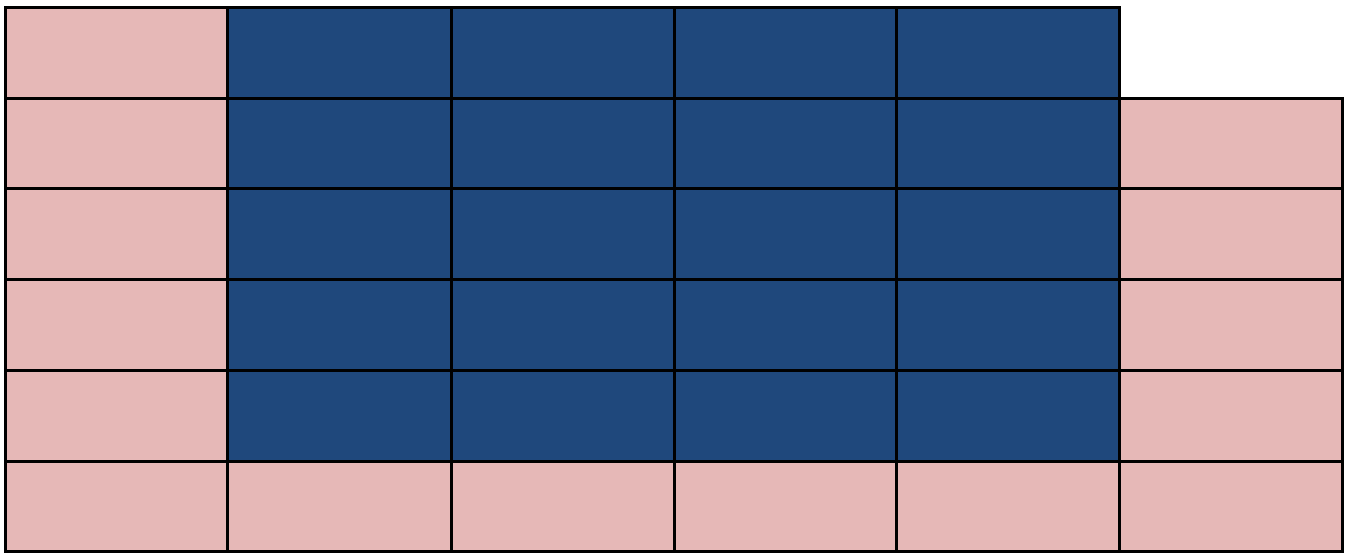

Bühne und Bestuhlung Saal Oratorio Don Bosco

	maximale Bühnengröße
	Standardbühnengröße
	Bestuhlung

	maximale Bühnengröße
	Standardbühnengröße
	Bestuhlung