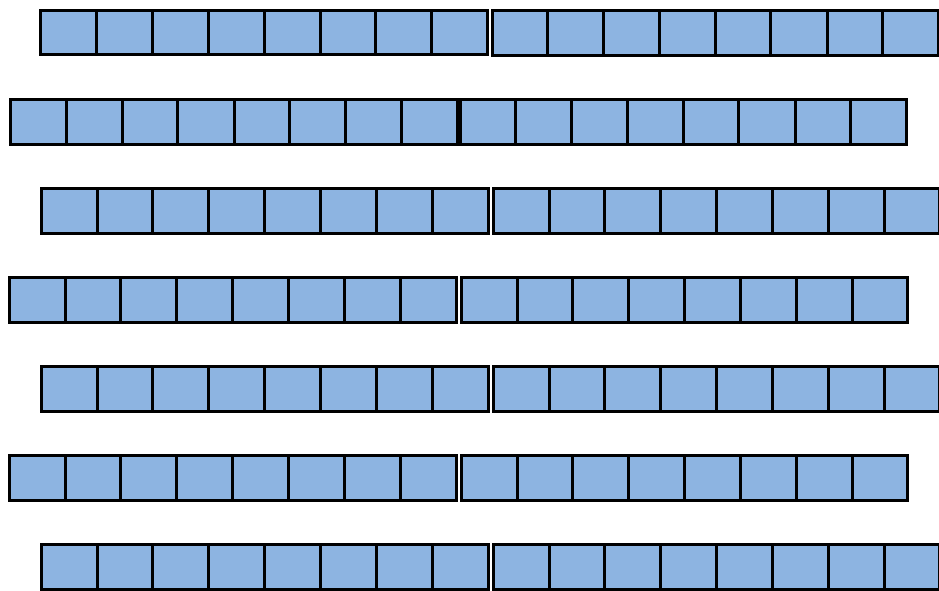

Bühne und Bestuhlung Saal Oratorio Don Bosco

	maximale Bühnengröße
	Standardbühnengröße
	Bestuhlung

	maximale Bühnengröße
	Standardbühnengröße
	Bestuhlung