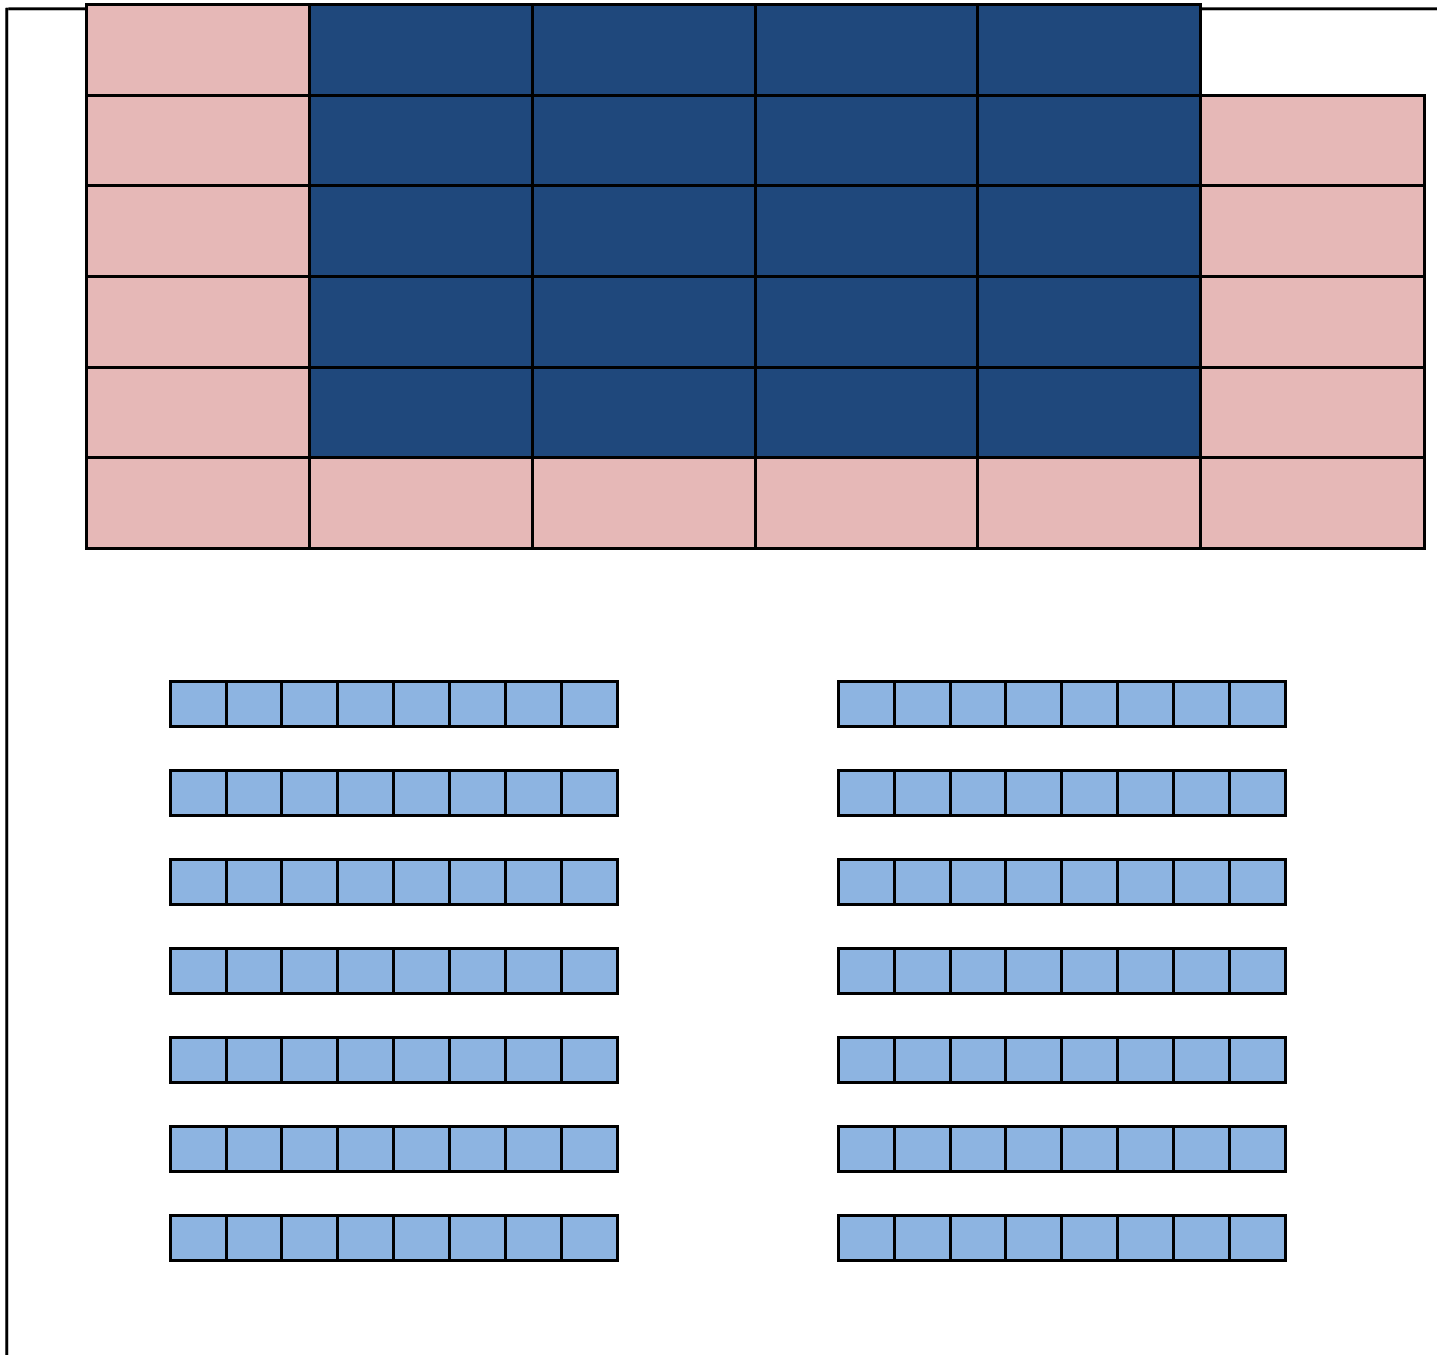

Bühne und Bestuhlung Saal Oratorio Don Bosco

	maximale Bühnengröße
	Standardbühnengröße
	Bestuhlung

	maximale Bühnengröße
	Standardbühnengröße
	Bestuhlung